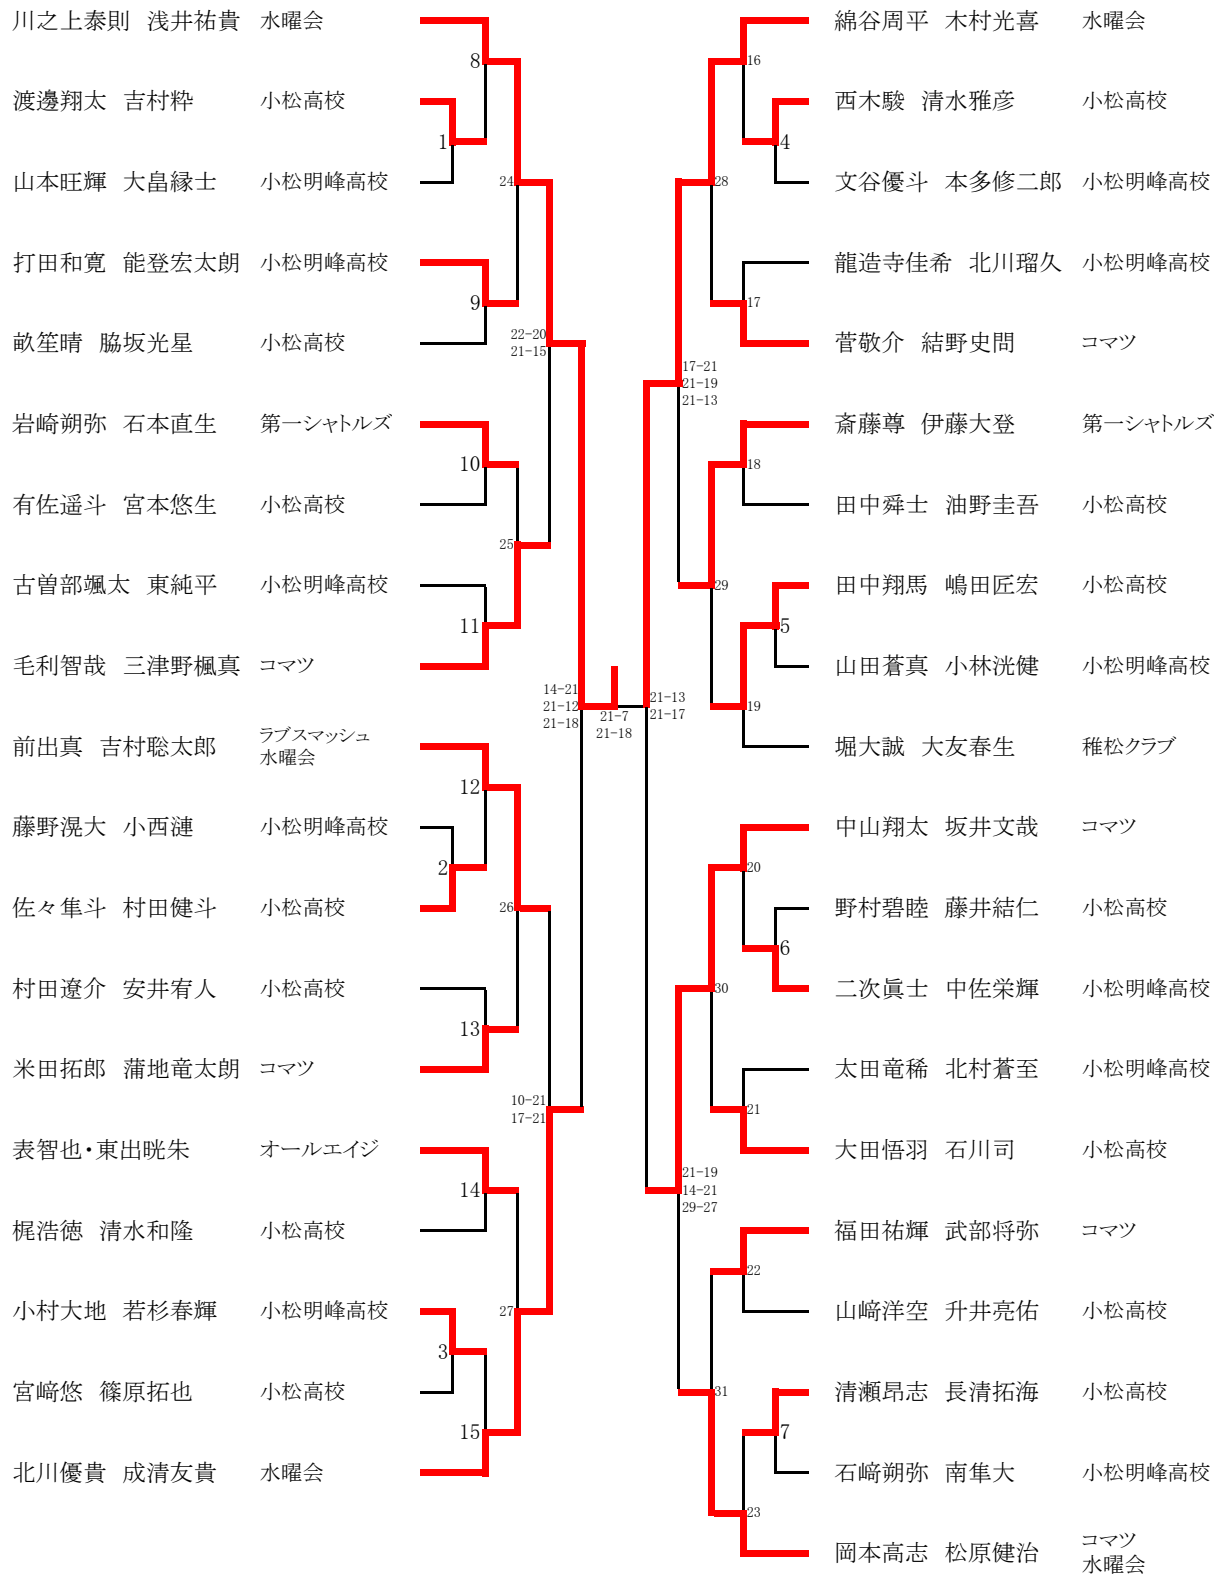

# 一般男子ダブルス

|    |            |     |
|----|------------|-----|
| 1位 | 川之上泰則 浅井祐貴 | 水曜会 |
| 2位 | 綿谷周平 木村光喜  | 水曜会 |
| 3位 | 北川優貴 成清友貴  | 水曜会 |
| 3位 | 中山翔太 坂井文哉  | コマツ |